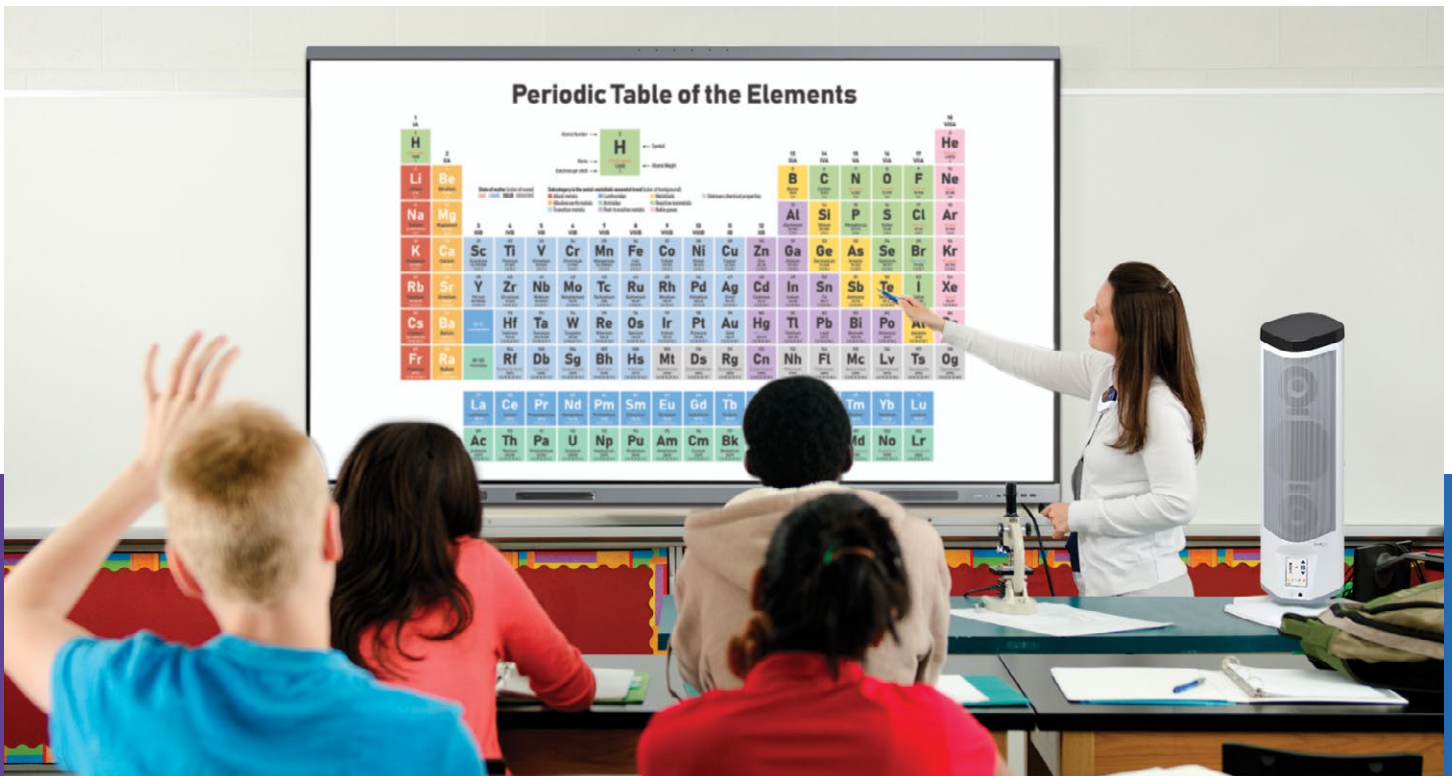

## Juno Speaker Add-ons